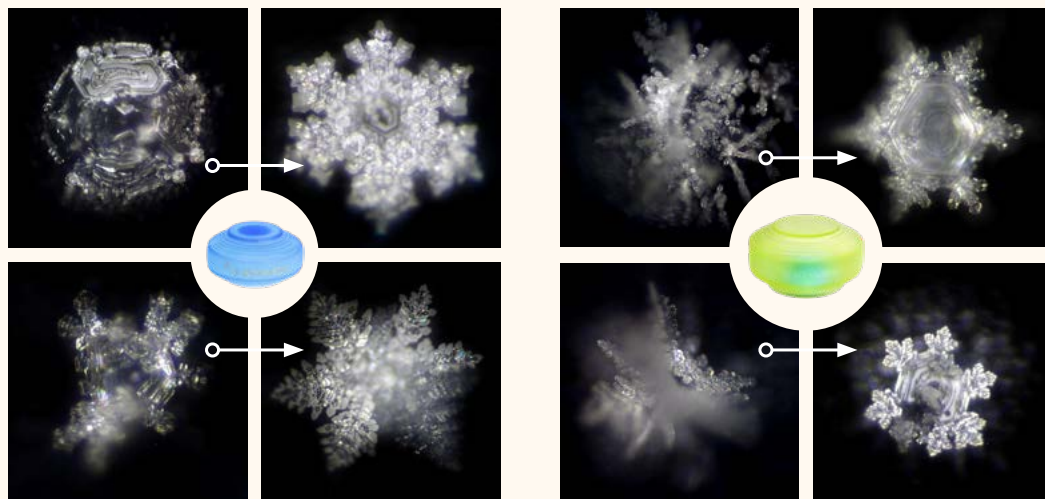

24 hod

Doprava zdarma
v pracovní dny do 24 hod

5 let

Záruka na 100% funkčnost
Somavedicu

Strukturovaná voda je živá a plná přirozené energie, kterou tělo potřebuje

Japonský vědec Dr. Masaru Emoto prokázal, že voda přijímá informace ze svého okolí, ukládá je a tím mění svojí strukturu i kvalitu. Změněná kvalita vody má pak až „neuvěřitelné“ účinky na organismus člověka, ačkoliv se složení vody nezměnilo.

Díky fotografiím zmrzlé vody získáme informace o její kvalitě. Energetizovaná „živá“ voda, např. z čistých studánek, tvoří krásné šestihřanné krystaly, zatímco kohoutková chemicky upravená „mrtvá“ voda má krystaly zdeformované.

Molekuly vody **před úpravou (rozbité)** a **po úpravě (strukturované)** přístrojem Somavedic Atlantik a Somavedic Uran.

Somavedic postupně nastolí pocit úlevy a rovnováhy, který si zamilujete

Co jsou geopatogenní zóny?